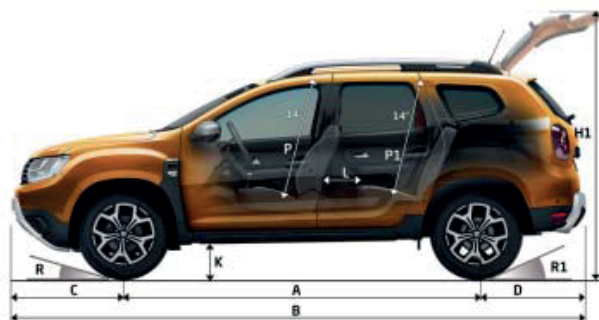

Dimensions

DIMENSIONS (MM)

A	Empattement 2WD/4WD	2674/2676
B	Longueur hors tout	4341
C	Porte-à-faux avant 2WD/4WD	842/841
D	Porte-à-faux arrière 2WD/4WD	826/824
E	Voie avant au sol	1563
F	Voie arrière au sol 2WD/4WD	1570/1580
G	Largeur hors tout sans/avec rétroviseurs	1804/2052
H	Hauteur à vide avec barres de toit 2WD/4WD	1693/1682
H1	Hauteur avec hayon ouvert à vide 2WD/4WD	2020/2002